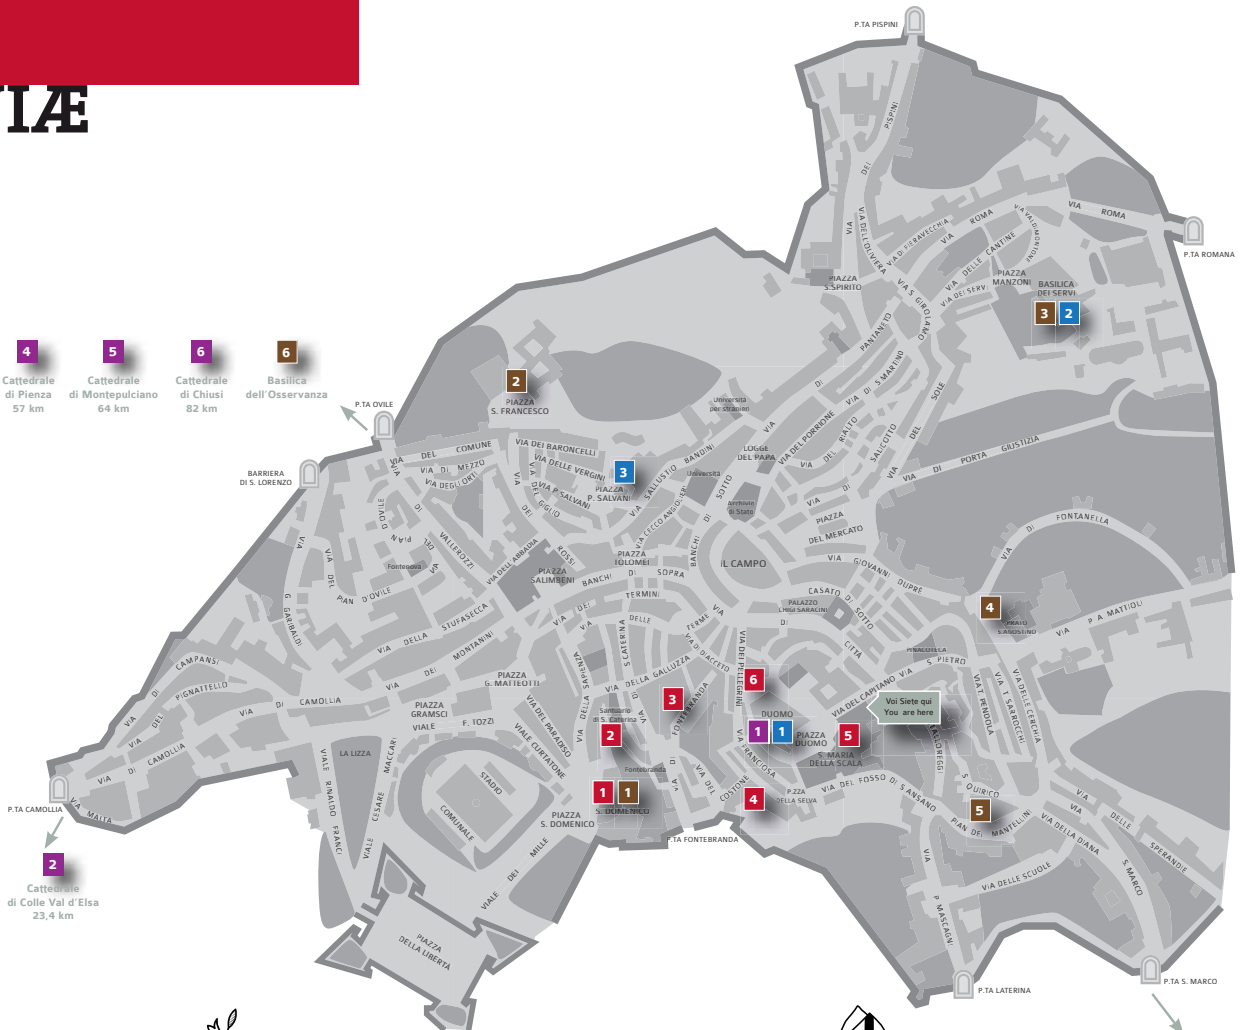

VIAE

- 4** Cattedrale di Pienza 57 km
- 5** Cattedrale di Montepulciano 64 km
- 6** Cattedrale di Chiusi 82 km
- 6** Basilica dell'Osservanza

2 Cattedrale di Colle Val d'Elsa 23,4 km

Caterina

LA VIA DELLA SANTA

La Via di Santa Caterina da Siena

- 1** Basilica di San Domenico
- 2** Santuario Casa di Santa Caterina
- 3** Fontebranda
- 4** Salita del Costone
- 5** Oratorio della Compagnia di S. Caterina della Notte
- 6** Battistero

Mendicanti

LA VIA DEI FRATI

La Via dei Mendicanti

- 1** Basilica di San Domenico
- 2** Basilica di San Francesco
- 3** Basilica dei Servi di Maria
- 4** Chiesa di Sant'Agostino
- 5** Chiesa di San Niccolò al Carmine
- 6** Basilica dell'Osservanza

Mariana

LA VIA DELLA VERGINE

La Via della Vergine

- 1** Cattedrale di Santa Maria Assunta
- 2** Basilica dei Servi di Maria
- 3** Chiesa di Santa Maria in Provenzano